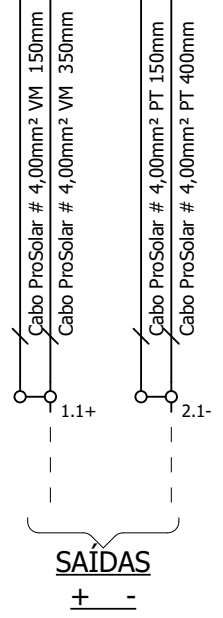

DPS1
DEHNguard YPV SCI
Max. PV voltage (Ucpv)
1000V
Total discharge current
(8/20) 40Ka