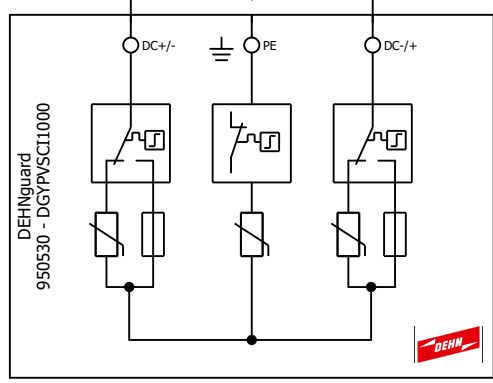

DPS1
DEHNguard YPV SCI
Max. PV voltage (Ucpv)
1000V
Total discharge current
(8/20) 40Ka