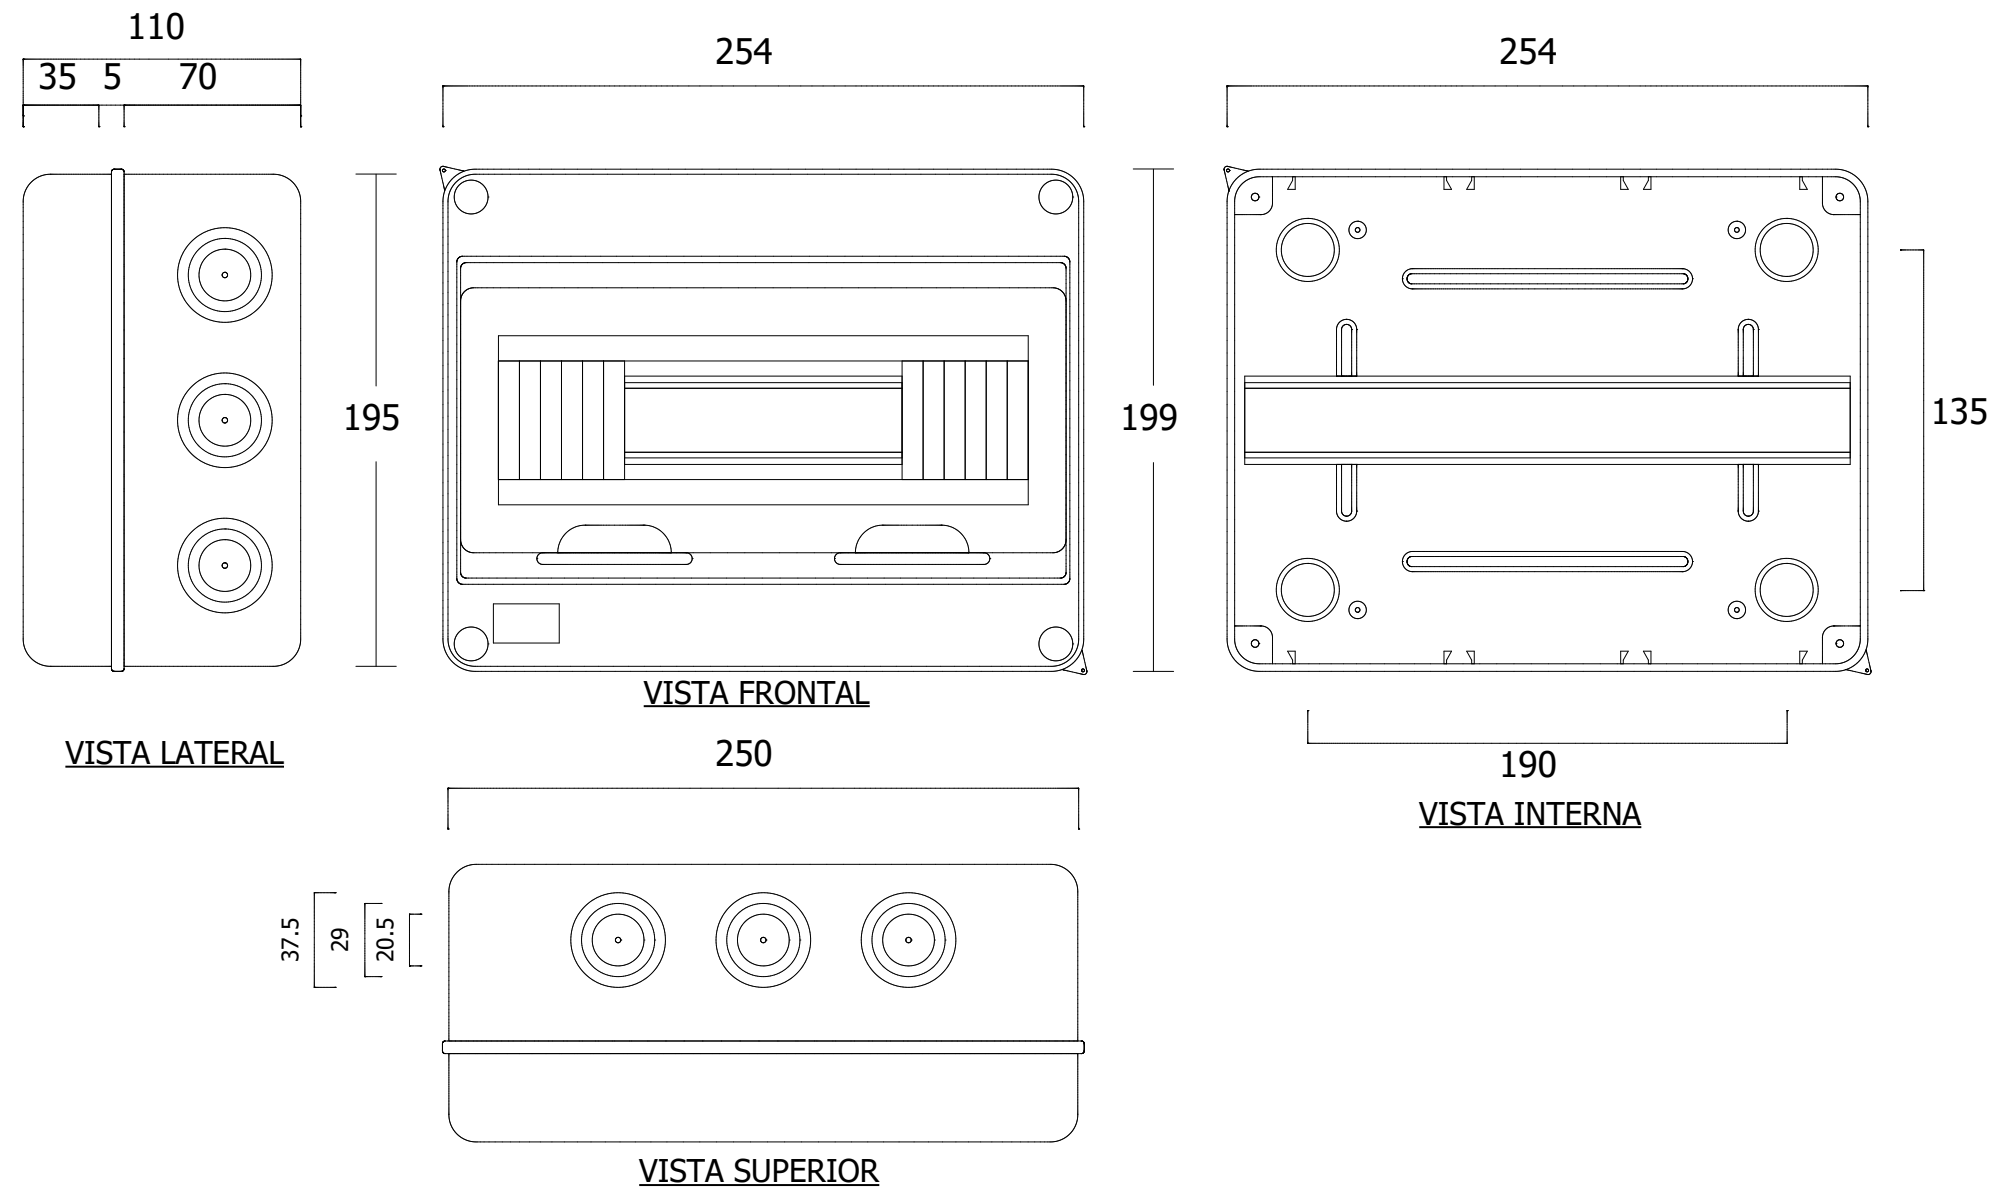

Notas		Cliente	Nº. Proauto ID 26430	Título DIMENSIONAL STRING BOX SB-1E-1S-1005VDC	Revisão 0
		Nº. Cliente			Folha 3 / 6