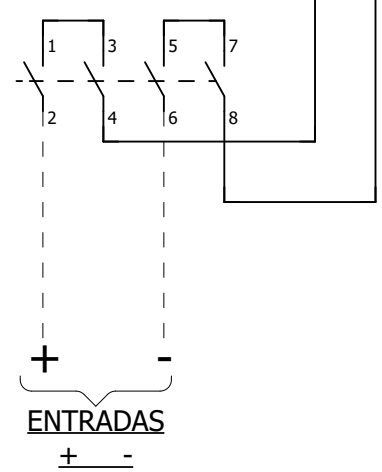

1 2 3 4 5 6 7 8

A
B
C
D
E
F

VISTA INTERNA

Notas		Cliente	Nº. Proauto ID 26430	Título LAYOUT INTERNO STRING BOX SB-1E-1S-1005VDC	Revisão 0
		Nº. Cliente			Folha 4 / 6

SC1
Seccionadora 32A
Tensão de Operação 1000Vcc
Corrente Max. 32A
4 Polos