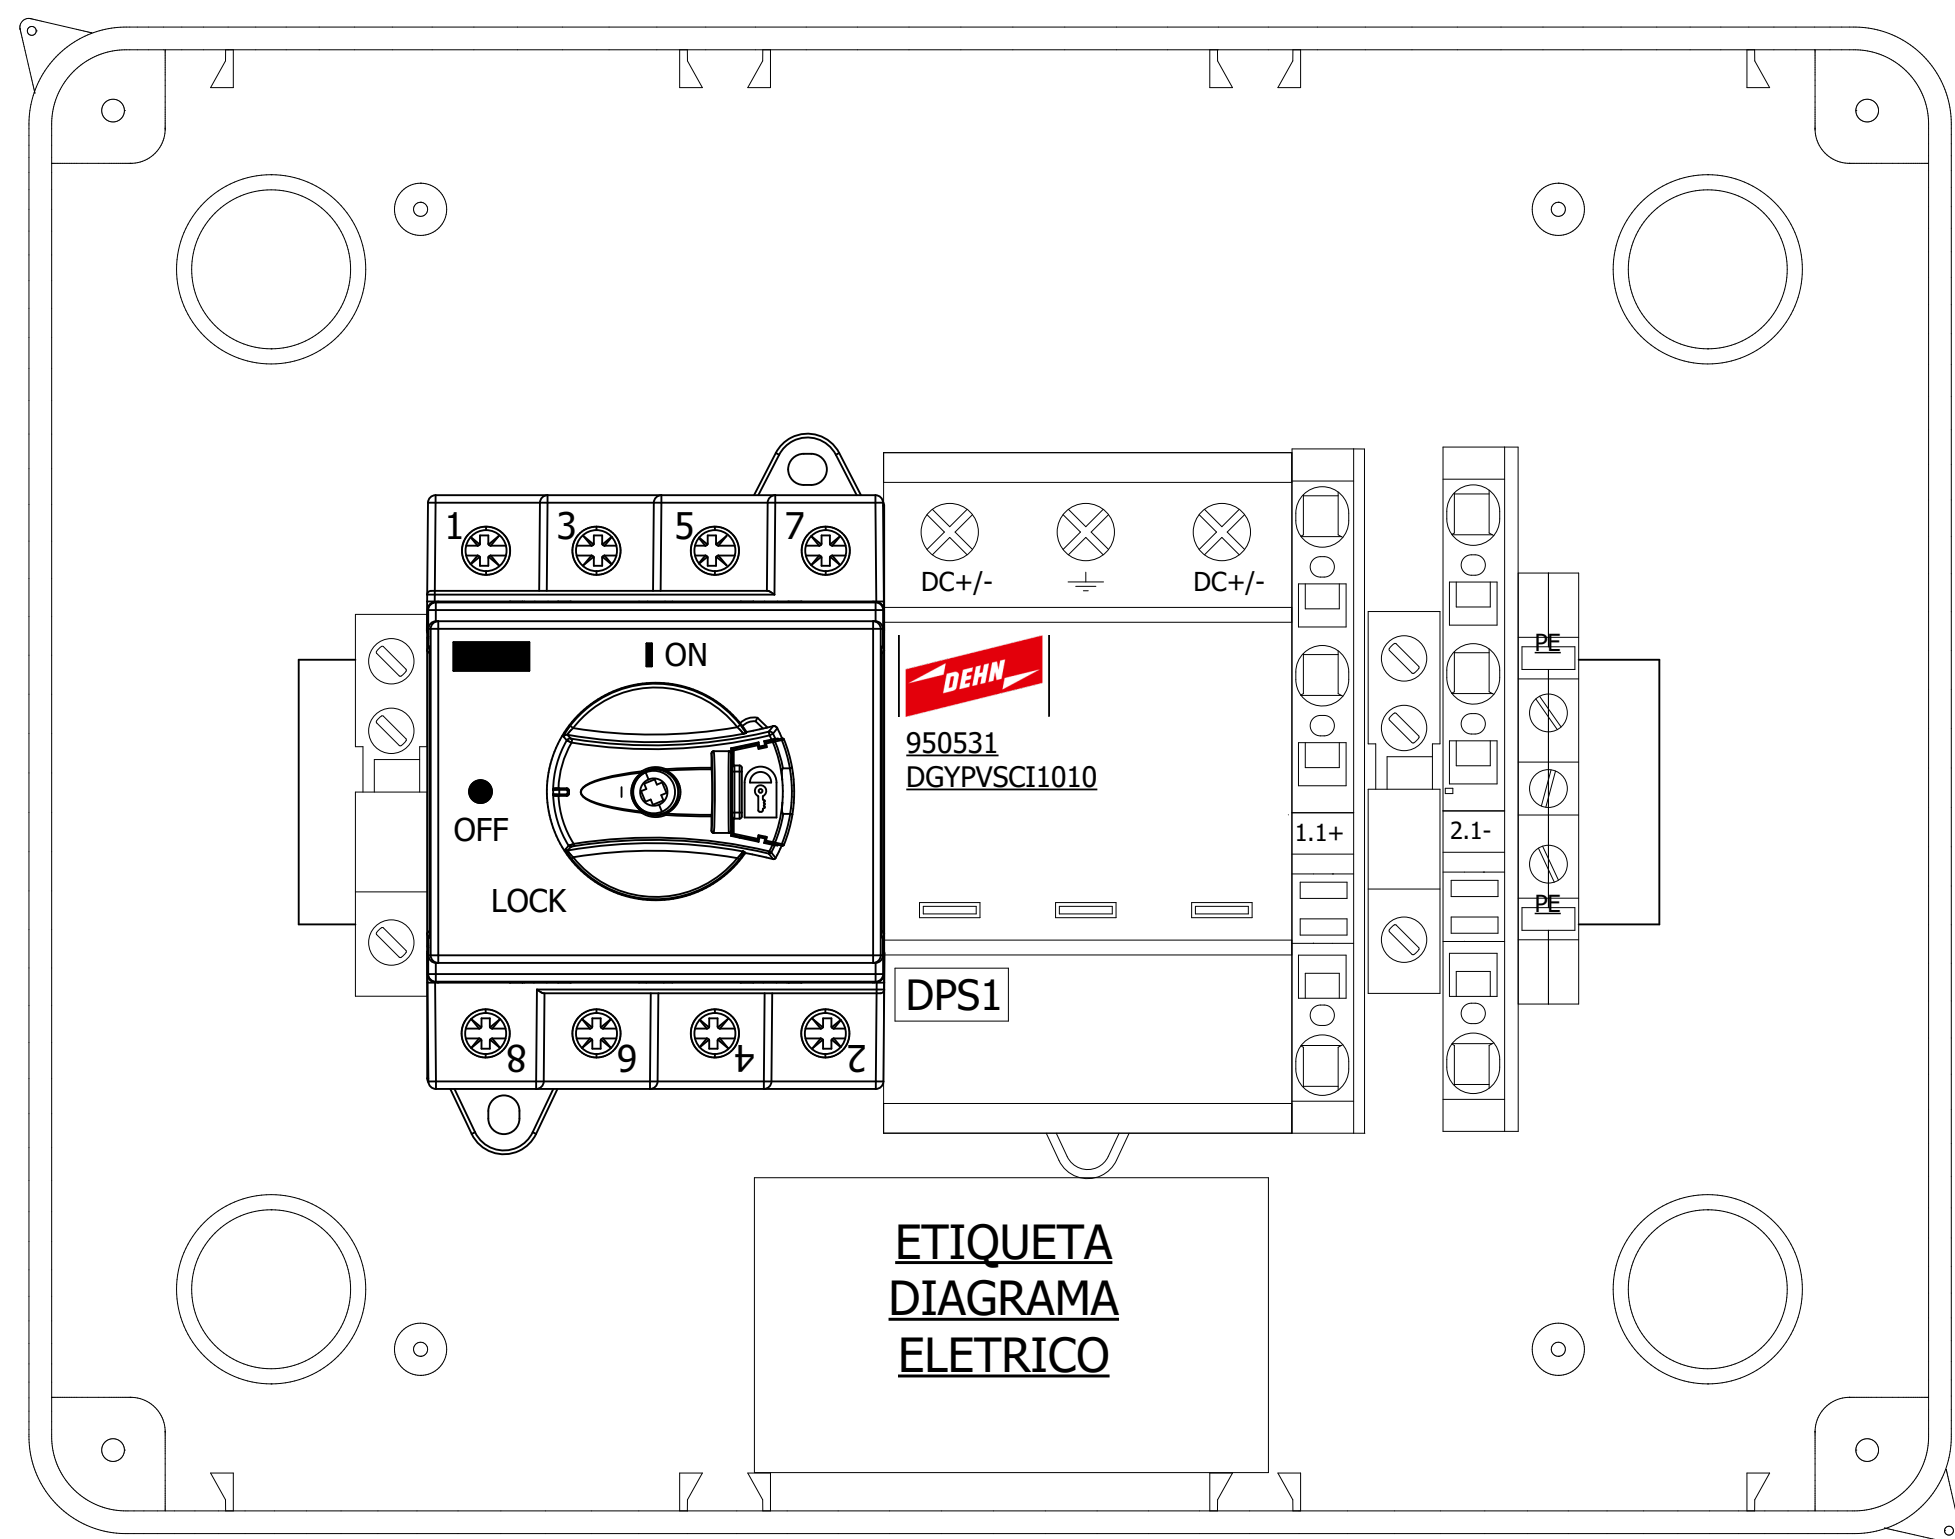

1 2 3 4 5 6 7 8

A
B
C
D
E
F

VISTA INTERNA

Notas		Cliente	Nº. Proauto ID 26430	Título LAYOUT INTERNO STRING BOX SB-1E-1S-1005VDC	Revisão 0
		Nº. Cliente			Folha 4 / 6

SC1
Seccionadora 32A
Tensão de Operação 1000Vcc
Corrente Max. 32A
4 Polos