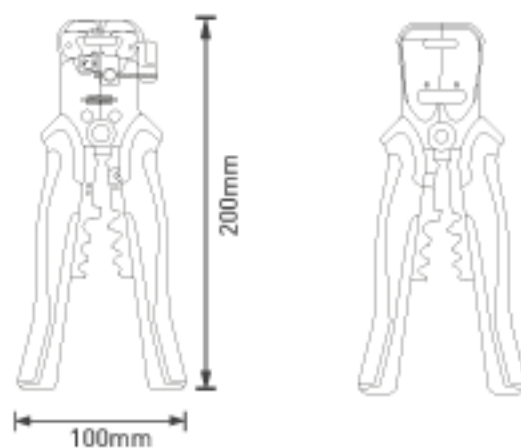

Desenvolvido com **aço carbono de alta qualidade**, cabo ergonômico, lâmina de alta precisão, **botão de ajuste de medidas, pressão, intensidade e força**, o alicate é ideal para utilização em diferentes ramos da área elétrica.

Corta e desencapa fios de **0,2 a 6mm²/AWG 24-10** e crimpa terminais pré isolados e não isolados de **0.5-6mm²/AWG 22-10**.

CONTATE O SEU REPRESENTANTE

pixiluminacao.com.br

ALICATE DESENCAPADORA DE FIOS

*IMAGEM ILUSTRATIVA

3.650.6596

CARACTERÍSTICAS

Corta e desencapa fios de **0,2 a 6mm²/AWG 24-10** e crimba terminais pré isolados e não isolados de **0,5-6mm²/AWG 22-10**.

DESENVOLVIDO COM AÇO CARBONO
CABO ERGONÔMICO,
BOTÃO DE AJUSTE DE MEDIDAS, PRESSÃO, INTENSIDADE
E FORÇA
IDEAL PARA ÁREA ELÉTRICA